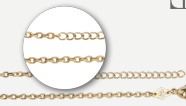

GLOSSY Kette
0215KE01 | 29,90-39,90 €

GLOSSY Kette
0215KG01 | 32,90-42,90 €

GLOSSY Kette
0215KS04 | 29,90-39,90 €

AURELIA Kette
0214KE00 | 49,90-59,90 €

AURELIA Kette
0214KG00 | 59,90-69,90 €

DAISY Kette
0210KE00 | 34,90-44,90 €