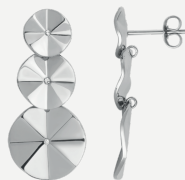

CORAL Ohrstecker
0256OE00 | 54,90 €

CORAL Ohrstecker
0256OG00 | 59,90 €

LINA Ohrstecker
5031OE01 | 39,90 €

LINA Ohrstecker
5031OG01 | 49,90 €

THALINA Ohrstecker
5033OE01 | 44,90 €

THALINA Ohrstecker
5033OG01 | 54,90 €

TWINKLE Ohrstecker
5040OE01 | 34,90 €

TWINKLE Ohrstecker
5040OG01 | 44,90 €

EDEN Ohrhänger
0038OB00 | 49,90 €

EDEN Ohrhänger
0038OG00 | 54,90 €

FIORA Ohrhänger
0230OE01 | 69,90 €

FIORA Ohrhänger
0230OG01 | 79,90 €