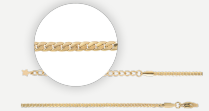

CORDELIA Kette
0186KG00 | 42,90 €