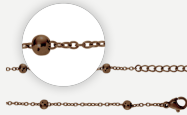

DOTS Kette
0107KB00 | 32,90-42,90 €